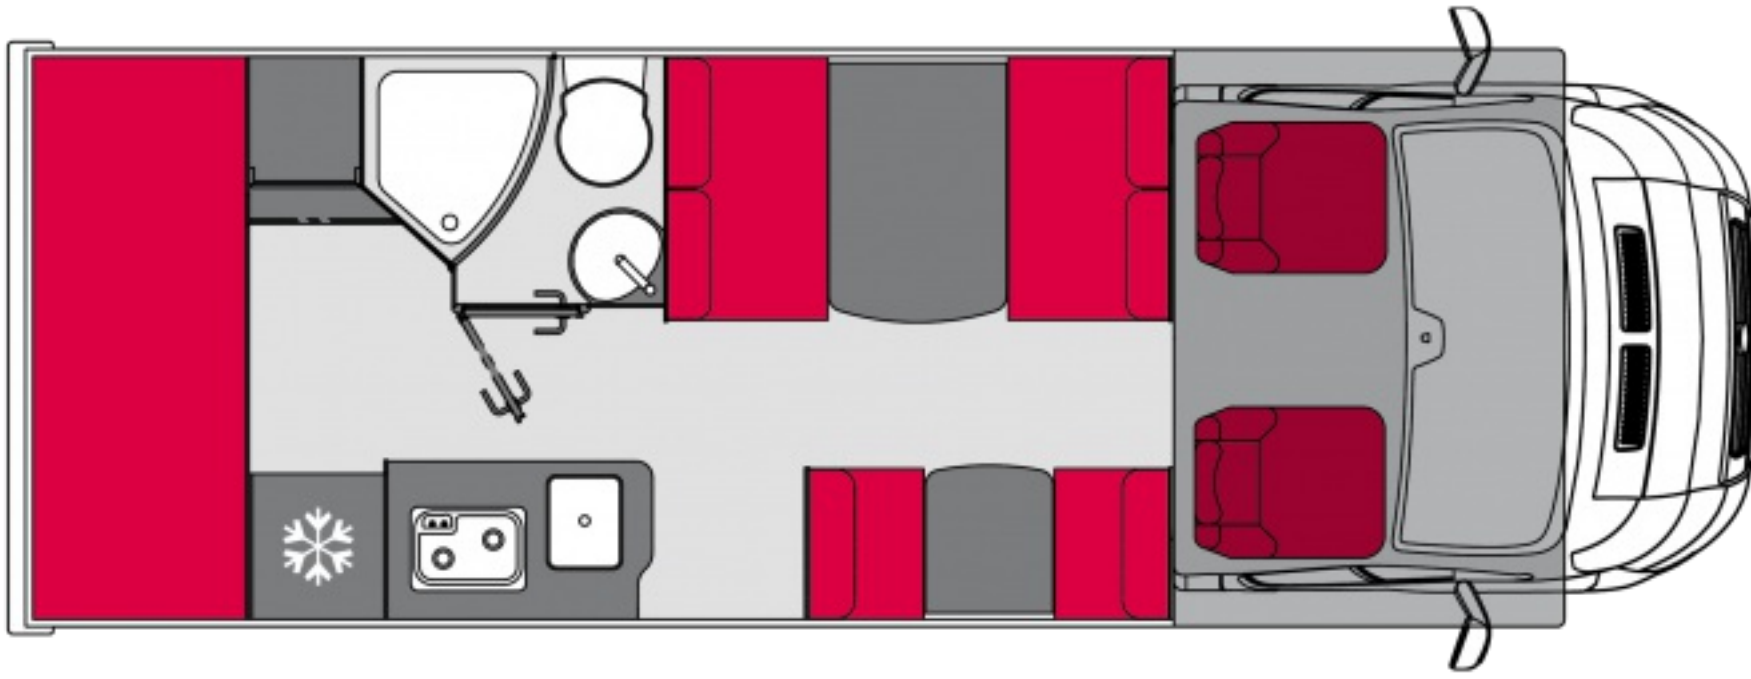

IMPLANTATION DU C700S

Le camping-car capucine C700S Pilote présente :

- Une **implantation avec lits superposés et lit de pavillon**
- Une grande soute
- Une Circulation confortable et un bel équilibre des espaces de vie
- **6 places carte grise, couchage et repas pour voyager en famille**

Longueur
6,98 m

Largeur
2,3 m

Places carte grise
6

Places de couchage
6

Places repas
6

Volume soute
840 l

Charge utile
590 kg

**Masse maximale en charge
techniquement admissible**
3500 kg